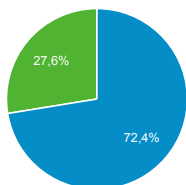

% del total: 100,00 % (97.872)

Visitas

● Sesiones

Visitas y Visitantes exclusivos por Título de la página...

Título de la página	Sesiones	Usuarios
Revista ESPACIOS HOME	7.343	4.164
Revista Espacios	1.860	1.699
Editorial Vol 26 (2) 2005	1.723	1.533
Revista Espacios Vol 25 No 2 Año 2004	861	513
Revista Espacios. Vol 35 (Nº 5) Año 2014	660	579
Revista Espacios. Vol 34 (Nº 3) Año 2013	656	603
Espacios. Vol. 31 (2) 2010	640	591
Revista ESPACIOS Vol. 36 (Nº 08) Año 2015	595	540
Revista Espacios. Vol 35 (Nº 9) Año 2014	594	560
Revista ESPACIOS Vol. 36 (Nº 18) Año 2015	561	468

Visitas por Tipo de visitante

■ New Visitor ■ Returning Visitor

Visitas por Fuente

■ Windows ■ Android ■ Otras

Visitas y Duración media de la visita por País/territ...

País	Sesiones	Duración media de la sesión
Brazil	34.036	00:01:23
Colombia	6.098	00:02:22
Venezuela	3.820	00:01:42
Mexico	3.109	00:01:06
Peru	1.541	00:00:53
Ecuador	1.249	00:02:14
Portugal	749	00:01:02
Spain	727	00:01:40
Argentina	585	00:00:55
Chile	570	00:01:11