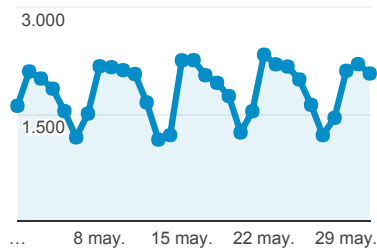

Mi panel

1 may. 2017 - 31 may. 2017

Todos los usuarios
100,00 % Sesiones

Visitas

56.582

% del total: 100,00 % (56.582)

Número de páginas vistas

97.872

% del total: 100,00 % (97.872)

Visitas

● Sesiones

Visitas y Visitantes exclusivos por Título de la página...

Título de la página	Sesiones	Usuarios
Revista ESPACIOS HOME	7.343	4.164
Revista Espacios	1.860	1.699
Editorial Vol 26 (2) 2005	1.723	1.533
Revista Espacios Vol 25 No 2 Año 2004	861	513
Revista Espacios. Vol 35 (Nº 5) Año 2014	660	579
Revista Espacios. Vol 34 (Nº 3) Año 2013	656	603
Espacios. Vol. 31 (2) 2010	640	591
Revista ESPACIOS Vol. 36 (Nº 08) Año 2015	595	540
Revista Espacios. Vol 35 (Nº 9) Año 2014	594	560
Revista ESPACIOS Vol. 36 (Nº 18) Año 2015	561	468

Visitas por Tipo de visitante

■ New Visitor ■ Returning Visitor

Visitas por Fuente

■ Windows ■ Android ■ Otras

Visitas y Duración media de la visita por País/territ...

País	Sesiones	Duración media de la sesión
Brazil	34.036	00:01:23
Colombia	6.098	00:02:22
Venezuela	3.820	00:01:42
Mexico	3.109	00:01:06
Peru	1.541	00:00:53
Ecuador	1.249	00:02:14
Portugal	749	00:01:02
Spain	727	00:01:40
Argentina	585	00:00:55
Chile	570	00:01:11