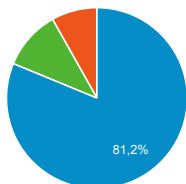

Mi panel

1 may. 2017 - 31 may. 2017

Todos los usuarios
100,00 % Sesiones

Visitas

56.582

% del total: 100,00 % (56.582)

Número de páginas vistas

97.872

% del total: 100,00 % (97.872)

Visitas

● Sesiones

Visitas y Visitantes exclusivos por Título de la página...

Título de la página	Sesiones	Usuarios
Revista ESPACIOS HOME	7.343	4.164
Revista Espacios	1.860	1.699
Editorial Vol 26 (2) 2005	1.723	1.533
Revista Espacios Vol 25 No 2 Año 2004	861	513
Revista Espacios. Vol 35 (Nº 5) Año 2014	660	579
Revista Espacios. Vol 34 (Nº 3) Año 2013	656	603
Espacios. Vol. 31 (2) 2010	640	591
Revista ESPACIOS Vol. 36 (Nº 08) Año 2015	595	540
Revista Espacios. Vol 35 (Nº 9) Año 2014	594	560
Revista ESPACIOS Vol. 36 (Nº 18) Año 2015	561	468

Visitas por Tipo de visitante

■ New Visitor ■ Returning Visitor

Visitas por Fuente

■ Windows ■ Android ■ Otras

Visitas y Duración media de la visita por País/territ...

País	Sesiones	Duración media de la sesión
Brazil	34.036	00:01:23
Colombia	6.098	00:02:22
Venezuela	3.820	00:01:42
Mexico	3.109	00:01:06
Peru	1.541	00:00:53
Ecuador	1.249	00:02:14
Portugal	749	00:01:02
Spain	727	00:01:40
Argentina	585	00:00:55
Chile	570	00:01:11