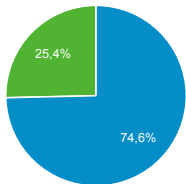

Mi panel

1 ago. 2016 - 31 ago. 2016

Todos los usuarios
100,00 % Sesiones

Visitas

38.682

% del total: 100,00 % (38.682)

Visitas

Sesiones

Visitas por Tipo de visitante

New Visitor Returning Visitor

Visitas por Fuente

Windows Android Otras

Número de páginas vistas

80.596

% del total: 100,00 % (80.596)

Visitas y Visitantes exclusivos por Título de la página