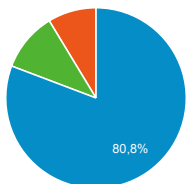

Mi panel

1 ago. 2016 - 31 ago. 2016

Todos los usuarios
100,00 % Sesiones

Visitas

38.682

% del total: 100,00 % (38.682)

Visitas

Sesiones

Visitas por Tipo de visitante

New Visitor Returning Visitor

Visitas por Fuente

Windows Android Otras

Número de páginas vistas

80.596

% del total: 100,00 % (80.596)

Visitas y Visitantes exclusivos por Título de la página