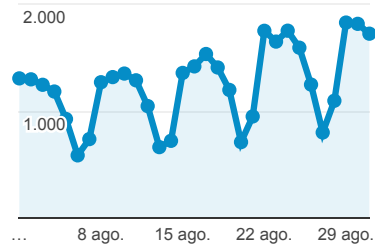

Mi panel

1 ago. 2016 - 31 ago. 2016

Todos los usuarios
100,00 % Sesiones

Visitas

38.682

% del total: 100,00 % (38.682)

Visitas

Sesiones

Visitas por Tipo de visitante

New Visitor Returning Visitor

Visitas por Fuente

Windows Android Otras

Número de páginas vistas

80.596

% del total: 100,00 % (80.596)

Visitas y Visitantes exclusivos por Título de la página

Visitas y Duración media de la visita por País/territ...

País	Sesiones	Duración media de la sesión
Brazil	21.729	00:01:46
Mexico	4.236	00:01:14
Colombia	3.806	00:02:05
Venezuela	2.609	00:01:41
Peru	1.182	00:01:08
Ecuador	543	00:01:23
Argentina	522	00:00:45
United States	513	00:00:11
Chile	492	00:00:46
Portugal	324	00:01:20