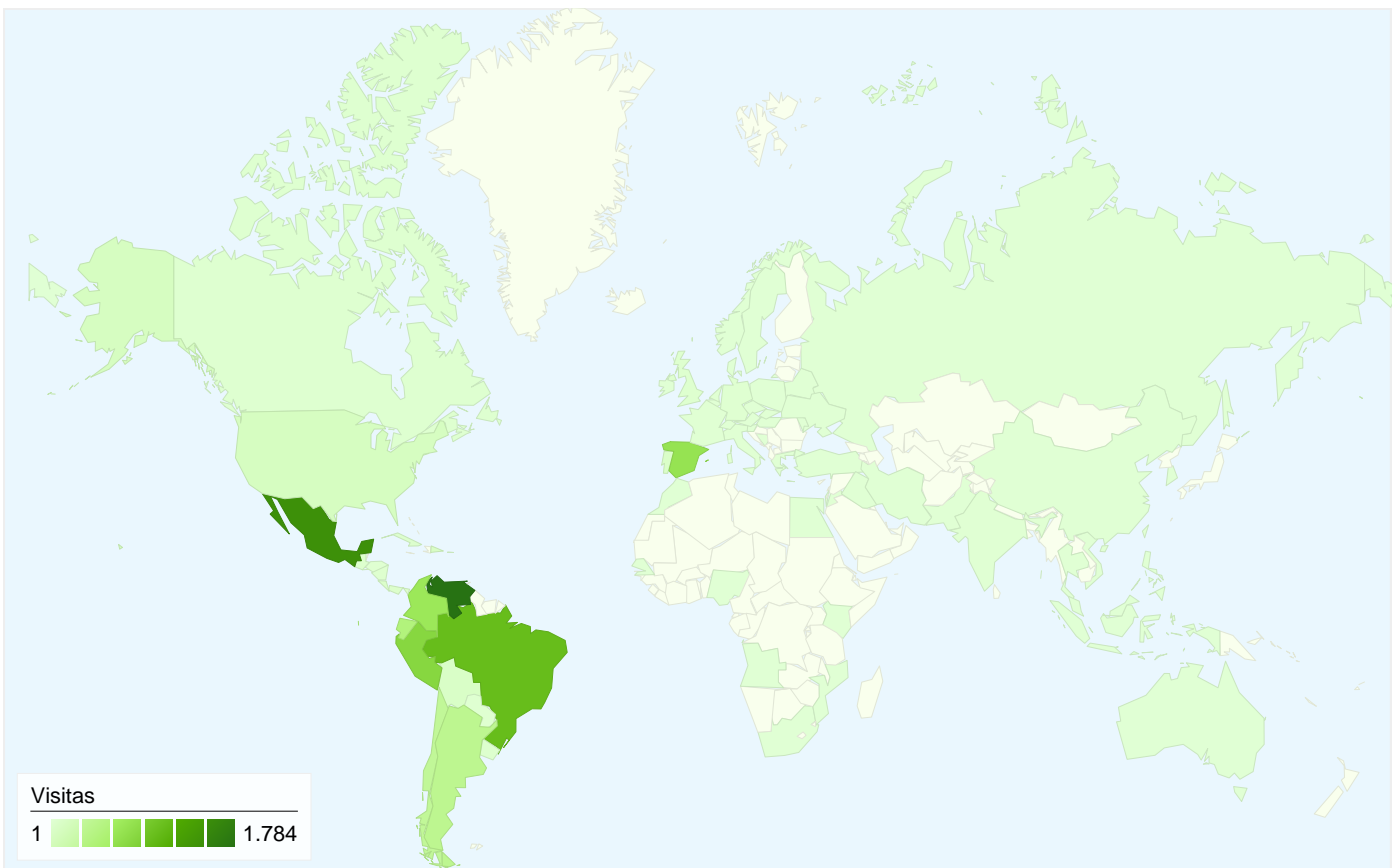

Uso del sitio

Información de visitantes

Gráfico de visitas por ubicación

Visión general de las fuentes de tráfico

Visión general del contenido

Páginas	Páginas vistas	Porcentaje de páginas vistas
/espacios.html	1.379	8,20%
/	1.102	6,55%
/a91v12n02/91120210.html	694	4,13%
/a00v21n02/60002102.html	425	2,53%
/a11v32n04/in113204.html	406	2,41%

7.572 usuarios han visitado este sitio.

8.524 Visitas

7.572 Visitantes únicos absolutos

16.815 Páginas vistas

1,97 Promedio de páginas vistas

00:01:11 Tiempo en el sitio

71,98% Porcentaje de rebote

85,38% Nuevas visitas

-  **8,18%** Tráfico directo
-  **5,42%** Sitios web de referencia
-  **86,40%** Motores de búsqueda

- **Motores de búsqueda**
7.365,00 (86,40%)
- **Tráfico directo**
697,00 (8,18%)
- **Sitios web de referencia**
462,00 (5,42%)

Gráfico de visitas por ubicación

En comparación con: Sitio

8.524 visitas de 78 países/territorios

Uso del sitio

País/territorio	Visitas	Páginas/visita	Promedio de tiempo en el sitio	Porcentaje de visitas nuevas	Porcentaje de rebote
Venezuela	1.784	1,90	00:01:13	84,59%	73,71%
Mexico	1.466	1,57	00:00:41	88,68%	75,92%
Brazil	1.033	3,85	00:02:02	69,12%	50,53%
Peru	809	1,58	00:01:22	87,89%	79,11%
Spain	701	1,78	00:01:11	88,02%	74,18%
Colombia	660	1,93	00:01:53	83,33%	70,15%
Ecuador	468	1,35	00:00:49	92,74%	79,91%
Argentina	363	1,68	00:00:47	88,71%	72,45%
Chile	319	1,62	00:01:12	92,16%	76,18%
United States	102	1,75	00:00:50	92,16%	57,84%