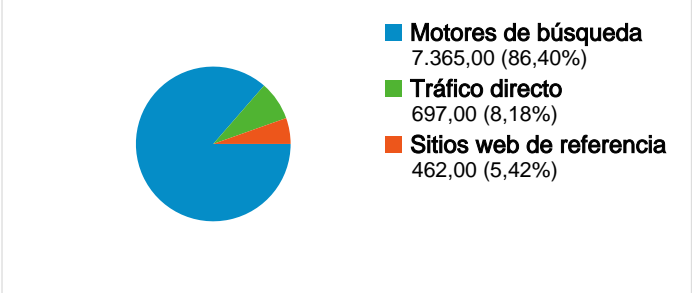

Uso del sitio

Información de visitantes

Gráfico de visitas por ubicación

Visión general de las fuentes de tráfico

Visión general del contenido

Páginas	Páginas vistas	Porcentaje de páginas vistas
/espacios.html	1.379	8,20%
/	1.102	6,55%
/a91v12n02/91120210.html	694	4,13%
/a00v21n02/60002102.html	425	2,53%
/a11v32n04/in113204.html	406	2,41%

7.572 usuarios han visitado este sitio.

8.524 Visitas

7.572 Visitantes únicos absolutos

16.815 Páginas vistas

1,97 Promedio de páginas vistas

00:01:11 Tiempo en el sitio

71,98% Porcentaje de rebote

85,38% Nuevas visitas

Gráfico de visitas por ubicación

En comparación con: Sitio

8.524 visitas de 78 países/territorios

Uso del sitio

País/territorio	Visitas	Páginas/visita	Promedio de tiempo en el sitio	Porcentaje de visitas nuevas	Porcentaje de rebote
Venezuela	1.784	1,90	00:01:13	84,59%	73,71%
Mexico	1.466	1,57	00:00:41	88,68%	75,92%
Brazil	1.033	3,85	00:02:02	69,12%	50,53%
Peru	809	1,58	00:01:22	87,89%	79,11%
Spain	701	1,78	00:01:11	88,02%	74,18%
Colombia	660	1,93	00:01:53	83,33%	70,15%
Ecuador	468	1,35	00:00:49	92,74%	79,91%
Argentina	363	1,68	00:00:47	88,71%	72,45%
Chile	319	1,62	00:01:12	92,16%	76,18%
United States	102	1,75	00:00:50	92,16%	57,84%