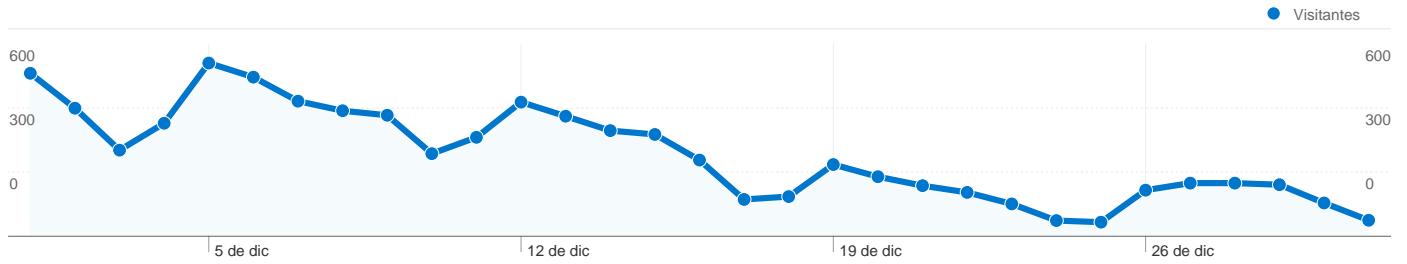

Uso del sitio

Información de visitantes

Gráfico de visitas por ubicación

Visión general de las fuentes de tráfico

Visión general del contenido

Páginas	Páginas vistas	Porcentaje de páginas vistas
/espacios.html	1.379	8,20%
/	1.102	6,55%
/a91v12n02/91120210.html	694	4,13%
/a00v21n02/60002102.html	425	2,53%
/a11v32n04/in113204.html	406	2,41%

7.572 usuarios han visitado este sitio.

8.524 Visitas

7.572 Visitantes únicos absolutos

16.815 Páginas vistas

1,97 Promedio de páginas vistas

00:01:11 Tiempo en el sitio

71,98% Porcentaje de rebote

85,38% Nuevas visitas

Gráfico de visitas por ubicación

En comparación con: Sitio

8.524 visitas de 78 países/territorios

Uso del sitio

País/territorio	Visitas	Páginas/visita	Promedio de tiempo en el sitio	Porcentaje de visitas nuevas	Porcentaje de rebote
Venezuela	1.784	1,90	00:01:13	84,59%	73,71%
Mexico	1.466	1,57	00:00:41	88,68%	75,92%
Brazil	1.033	3,85	00:02:02	69,12%	50,53%
Peru	809	1,58	00:01:22	87,89%	79,11%
Spain	701	1,78	00:01:11	88,02%	74,18%
Colombia	660	1,93	00:01:53	83,33%	70,15%
Ecuador	468	1,35	00:00:49	92,74%	79,91%
Argentina	363	1,68	00:00:47	88,71%	72,45%
Chile	319	1,62	00:01:12	92,16%	76,18%
United States	102	1,75	00:00:50	92,16%	57,84%

1 - 10 de 78

Las páginas de este sitio se han visitado un total de 16.815 veces.

 16.815 Páginas vistas

 12.797 Vistas únicas

 71,98% Porcentaje de rebote

Contenido principal

Páginas	Páginas vistas	Porcentaje de páginas vistas
/espacios.html	1.379	8,20%
/	1.102	6,55%
/a91v12n02/91120210.html	694	4,13%
/a00v21n02/60002102.html	425	2,53%
/a11v32n04/in113204.html	406	2,41%