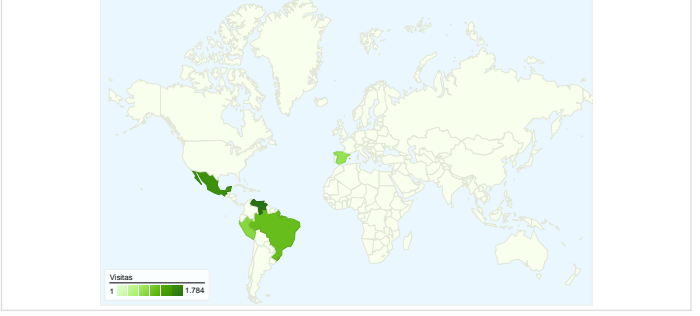

Uso del sitio

Información de visitantes

Gráfico de visitas por ubicación

Visión general de las fuentes de tráfico

Visión general del contenido

Páginas	Páginas vistas	Porcentaje de páginas vistas
/espacios.html	1.379	8,20%
/	1.102	6,55%
/a91v12n02/91120210.html	694	4,13%
/a00v21n02/60002102.html	425	2,53%
/a11v32n04/in113204.html	406	2,41%

7.572 usuarios han visitado este sitio.

8.524 Visitas

7.572 Visitantes únicos absolutos

16.815 Páginas vistas

1,97 Promedio de páginas vistas

00:01:11 Tiempo en el sitio

71,98% Porcentaje de rebote

85,38% Nuevas visitas

Gráfico de visitas por ubicación

En comparación con: Sitio

8.524 visitas de 78 países/territorios

Uso del sitio

País/territorio	Visitas	Páginas/visita	Promedio de tiempo en el sitio	Porcentaje de visitas nuevas	Porcentaje de rebote
Venezuela	1.784	1,90	00:01:13	84,59%	73,71%
Mexico	1.466	1,57	00:00:41	88,68%	75,92%
Brazil	1.033	3,85	00:02:02	69,12%	50,53%
Peru	809	1,58	00:01:22	87,89%	79,11%
Spain	701	1,78	00:01:11	88,02%	74,18%
Colombia	660	1,93	00:01:53	83,33%	70,15%
Ecuador	468	1,35	00:00:49	92,74%	79,91%
Argentina	363	1,68	00:00:47	88,71%	72,45%
Chile	319	1,62	00:01:12	92,16%	76,18%
United States	102	1,75	00:00:50	92,16%	57,84%