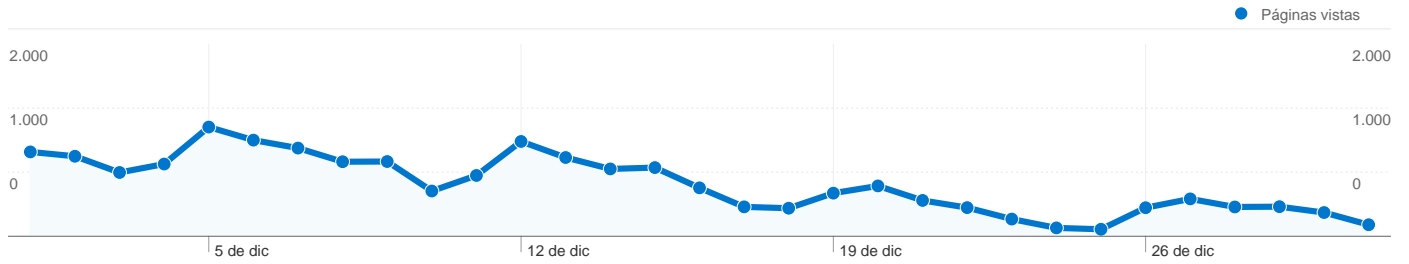

Gráfico de visitas por ubicación

En comparación con: Sitio

8.524 visitas de 78 países/territorios

Uso del sitio

País/territorio	Visitas	Páginas/visita	Promedio de tiempo en el sitio	Porcentaje de visitas nuevas	Porcentaje de rebote
Venezuela	1.784	1,90	00:01:13	84,59%	73,71%
Mexico	1.466	1,57	00:00:41	88,68%	75,92%
Brazil	1.033	3,85	00:02:02	69,12%	50,53%
Peru	809	1,58	00:01:22	87,89%	79,11%
Spain	701	1,78	00:01:11	88,02%	74,18%
Colombia	660	1,93	00:01:53	83,33%	70,15%
Ecuador	468	1,35	00:00:49	92,74%	79,91%
Argentina	363	1,68	00:00:47	88,71%	72,45%
Chile	319	1,62	00:01:12	92,16%	76,18%
United States	102	1,75	00:00:50	92,16%	57,84%

1 - 10 de 78

Las páginas de este sitio se han visitado un total de 16.815 veces.

 16.815 Páginas vistas

 12.797 Vistas únicas

 71,98% Porcentaje de rebote

Contenido principal

Páginas	Páginas vistas	Porcentaje de páginas vistas
/espacios.html	1.379	8,20%
/	1.102	6,55%
/a91v12n02/91120210.html	694	4,13%
/a00v21n02/60002102.html	425	2,53%
/a11v32n04/in113204.html	406	2,41%