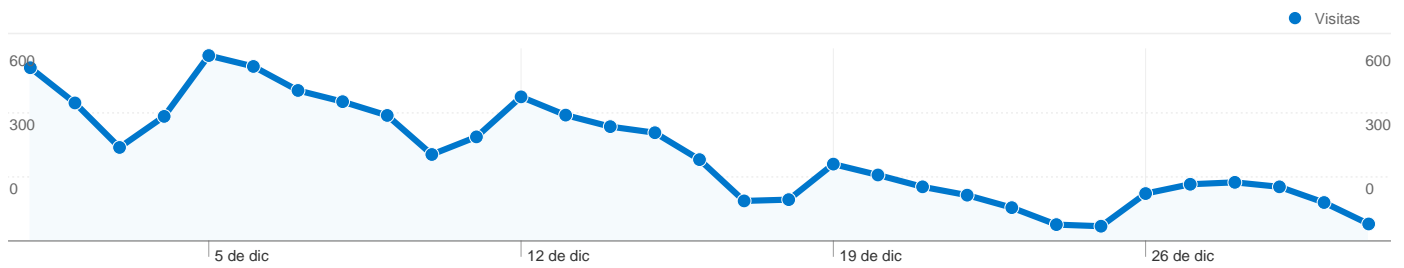

Uso del sitio

Información de visitantes

Gráfico de visitas por ubicación

Visión general de las fuentes de tráfico

Visión general del contenido

Páginas	Páginas vistas	Porcentaje de páginas vistas
/espacios.html	1.379	8,20%
/	1.102	6,55%
/a91v12n02/91120210.html	694	4,13%
/a00v21n02/60002102.html	425	2,53%
/a11v32n04/in113204.html	406	2,41%

7.572 usuarios han visitado este sitio.

8.524 Visitas

7.572 Visitantes únicos absolutos

16.815 Páginas vistas

1,97 Promedio de páginas vistas

00:01:11 Tiempo en el sitio

71,98% Porcentaje de rebote

85,38% Nuevas visitas

Perfil técnico

Navegador	Visitas	Porcentaje de visitas
Internet Explorer	3.302	38,74%
Chrome	2.465	28,92%
Firefox	2.397	28,12%
Safari	216	2,53%
Opera	54	0,63%

Todas las fuentes de tráfico han enviado un total de 8.524 visitas.

Gráfico de visitas por ubicación

En comparación con: Sitio

8.524 visitas de 78 países/territorios

Uso del sitio

País/territorio	Visitas	Páginas/visita	Promedio de tiempo en el sitio	Porcentaje de visitas nuevas	Porcentaje de rebote
Venezuela	1.784	1,90	00:01:13	84,59%	73,71%
Mexico	1.466	1,57	00:00:41	88,68%	75,92%
Brazil	1.033	3,85	00:02:02	69,12%	50,53%
Peru	809	1,58	00:01:22	87,89%	79,11%
Spain	701	1,78	00:01:11	88,02%	74,18%
Colombia	660	1,93	00:01:53	83,33%	70,15%
Ecuador	468	1,35	00:00:49	92,74%	79,91%
Argentina	363	1,68	00:00:47	88,71%	72,45%
Chile	319	1,62	00:01:12	92,16%	76,18%
United States	102	1,75	00:00:50	92,16%	57,84%