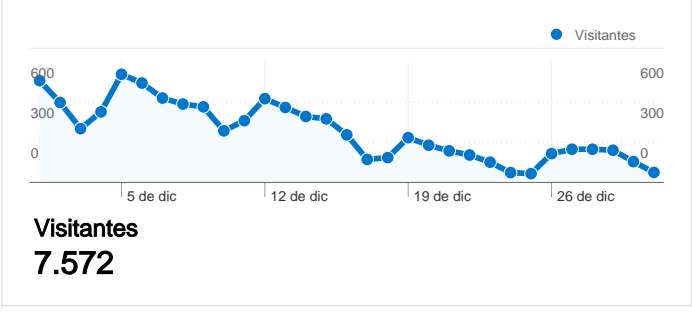

Uso del sitio

Información de visitantes

Gráfico de visitas por ubicación

Visión general de las fuentes de tráfico

Visión general del contenido

Páginas	Páginas vistas	Porcentaje de páginas vistas
/espacios.html	1.379	8,20%
/	1.102	6,55%
/a91v12n02/91120210.html	694	4,13%
/a00v21n02/60002102.html	425	2,53%
/a11v32n04/in113204.html	406	2,41%

7.572 usuarios han visitado este sitio.

8.524 Visitas

7.572 Visitantes únicos absolutos

16.815 Páginas vistas

1,97 Promedio de páginas vistas

00:01:11 Tiempo en el sitio

71,98% Porcentaje de rebote

85,38% Nuevas visitas

Gráfico de visitas por ubicación

En comparación con: Sitio

8.524 visitas de 78 países/territorios

Uso del sitio

País/territorio	Visitas	Páginas/visita	Promedio de tiempo en el sitio	Porcentaje de visitas nuevas	Porcentaje de rebote
Venezuela	1.784	1,90	00:01:13	84,59%	73,71%
Mexico	1.466	1,57	00:00:41	88,68%	75,92%
Brazil	1.033	3,85	00:02:02	69,12%	50,53%
Peru	809	1,58	00:01:22	87,89%	79,11%
Spain	701	1,78	00:01:11	88,02%	74,18%
Colombia	660	1,93	00:01:53	83,33%	70,15%
Ecuador	468	1,35	00:00:49	92,74%	79,91%
Argentina	363	1,68	00:00:47	88,71%	72,45%
Chile	319	1,62	00:01:12	92,16%	76,18%
United States	102	1,75	00:00:50	92,16%	57,84%