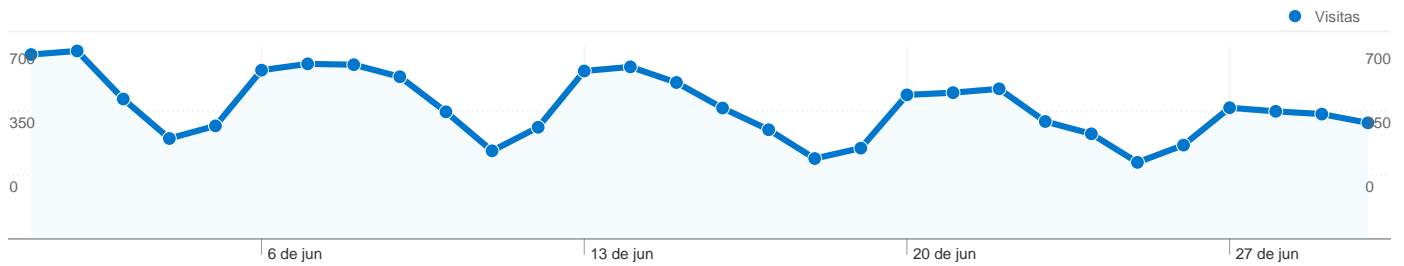

Todas las fuentes de tráfico han enviado un total de 14.481 visitas.

11,24% Tráfico directo

17,55% Sitios web de referencia

71,20% Motores de búsqueda

- **Motores de búsqueda**
  10.311,00 (71,20%)
- **Sitios web de referencia**
  2.542,00 (17,55%)
- **Tráfico directo**
  1.628,00 (11,24%)

Fuentes de tráfico principales

Fuentes	Visitas	Porcentaje de visitas	Palabras clave	Visitas	Porcentaje de visitas
google (organic)	9.930	68,57%	revista espacios	258	2,50%
(direct) ((none))	1.628	11,24%	la educacion actual en el	120	1,16%
google.com (referral)	994	6,86%	matriz de leopold	93	0,90%
search (organic)	244	1,68%	espacios	77	0,75%
google.com.br (referral)	202	1,39%	la investigacion en venezuela	74	0,72%