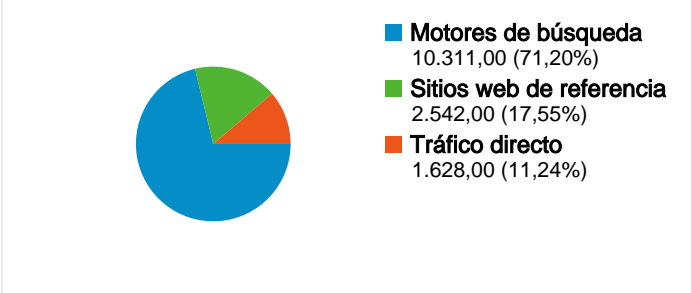

Uso del sitio

Información de visitas

Gráfico de visitas por ubicación

Visión general de las fuentes de tráfico

Visión general del contenido

Páginas	Páginas vistas	Porcentaje de páginas vistas
/espacios.html	1.863	7,07%
/	1.318	5,00%
/a91v12n02/91120210.html	1.281	4,86%
/a11v32n01/in113201.html	553	2,10%
/a86v06n01/86060140.html	438	1,66%

13.031 usuarios han visitado este sitio.

14.481 Visitas

13.031 Visitantes únicos absolutos

26.350 Páginas vistas

1,82 Promedio de páginas vistas

00:01:18 Tiempo en el sitio

73,08% Porcentaje de rebote

87,59% Nuevas visitas

Todas las fuentes de tráfico han enviado un total de 14.481 visitas.

 **11,24%** Tráfico directo

 **17,55%** Sitios web de referencia

 **71,20%** Motores de búsqueda

- **Motores de búsqueda**
10.311,00 (71,20%)
- **Sitios web de referencia**
2.542,00 (17,55%)
- **Tráfico directo**
1.628,00 (11,24%)