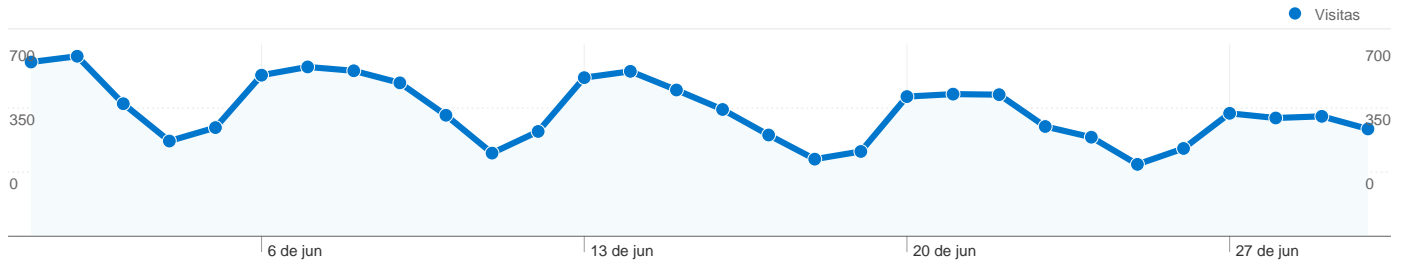

Uso del sitio

Información de visitas

Gráfico de visitas por ubicación

Visión general de las fuentes de tráfico

Visión general del contenido

Páginas	Páginas vistas	Porcentaje de páginas vistas
/espacios.html	1.863	7,07%
/	1.318	5,00%
/a91v12n02/91120210.html	1.281	4,86%
/a11v32n01/in113201.html	553	2,10%
/a86v06n01/86060140.html	438	1,66%

13.031 usuarios han visitado este sitio.

14.481 Visitas

13.031 Visitantes únicos absolutos

26.350 Páginas vistas

1,82 Promedio de páginas vistas

00:01:18 Tiempo en el sitio

73,08% Porcentaje de rebote

87,59% Nuevas visitas

14.481 visitas de 58 países/territorios

Uso del sitio

País/territorio	Visitas	Páginas/visita	Promedio de tiempo en el sitio	Porcentaje de visitas nuevas	Porcentaje de rebote
Venezuela	4.940	1,77	00:01:35	86,40%	75,75%
Mexico	2.490	1,60	00:01:02	91,16%	75,30%
Brazil	1.436	3,08	00:01:42	71,24%	54,18%
Colombia	1.124	1,66	00:01:21	92,53%	72,51%
Peru	1.005	1,69	00:01:13	91,24%	77,21%
Argentina	706	1,74	00:01:06	90,65%	71,53%
Spain	528	1,77	00:00:58	91,29%	75,19%
Ecuador	469	1,48	00:00:52	93,82%	75,27%
Chile	426	1,51	00:00:44	92,96%	77,00%
Guatemala	139	1,54	00:01:24	91,37%	74,10%

1 - 10 de 58

Visión general del contenido

En comparación con: Sitio

Las páginas de este sitio se han visitado un total de 26.350 veces.

 **26.350** Páginas vistas

 **20.336** Vistas únicas

 **73,08%** Porcentaje de rebote