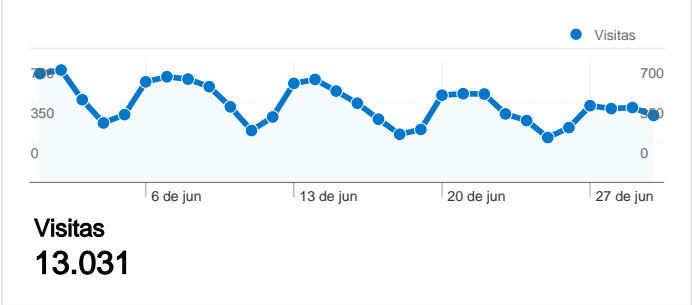

Uso del sitio

Información de visitas

Gráfico de visitas por ubicación

Visión general de las fuentes de tráfico

Visión general del contenido

Páginas	Páginas vistas	Porcentaje de páginas vistas
/espacios.html	1.863	7,07%
/	1.318	5,00%
/a91v12n02/91120210.html	1.281	4,86%
/a11v32n01/in113201.html	553	2,10%
/a86v06n01/86060140.html	438	1,66%

13.031 usuarios han visitado este sitio.

14.481 Visitas

13.031 Visitantes únicos absolutos

26.350 Páginas vistas

1,82 Promedio de páginas vistas

00:01:18 Tiempo en el sitio

73,08% Porcentaje de rebote

87,59% Nuevas visitas

14.481 visitas de 58 países/territorios

Uso del sitio

País/territorio	Visitas	Páginas/visita	Promedio de tiempo en el sitio	Porcentaje de visitas nuevas	Porcentaje de rebote
Venezuela	4.940	1,77	00:01:35	86,40%	75,75%
Mexico	2.490	1,60	00:01:02	91,16%	75,30%
Brazil	1.436	3,08	00:01:42	71,24%	54,18%
Colombia	1.124	1,66	00:01:21	92,53%	72,51%
Peru	1.005	1,69	00:01:13	91,24%	77,21%
Argentina	706	1,74	00:01:06	90,65%	71,53%
Spain	528	1,77	00:00:58	91,29%	75,19%
Ecuador	469	1,48	00:00:52	93,82%	75,27%
Chile	426	1,51	00:00:44	92,96%	77,00%
Guatemala	139	1,54	00:01:24	91,37%	74,10%

1 - 10 de 58

Visión general del contenido

En comparación con: Sitio

Las páginas de este sitio se han visitado un total de 26.350 veces.

 **26.350** Páginas vistas

 **20.336** Vistas únicas

 **73,08%** Porcentaje de rebote