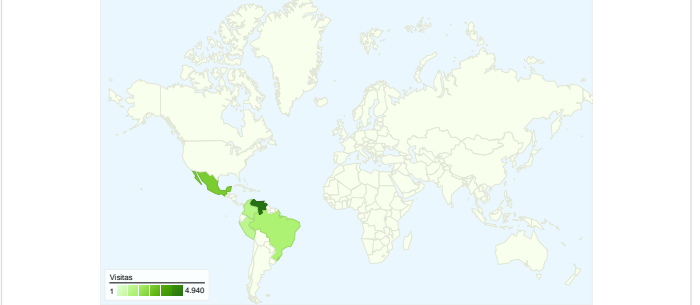

Uso del sitio

Información de visitas

Gráfico de visitas por ubicación

Visión general de las fuentes de tráfico

Visión general del contenido

Páginas	Páginas vistas	Porcentaje de páginas vistas
/espacios.html	1.863	7,07%
/	1.318	5,00%
/a91v12n02/91120210.html	1.281	4,86%
/a11v32n01/in113201.html	553	2,10%
/a86v06n01/86060140.html	438	1,66%

13.031 usuarios han visitado este sitio.

14.481 Visitas

13.031 Visitantes únicos absolutos

26.350 Páginas vistas

1,82 Promedio de páginas vistas

00:01:18 Tiempo en el sitio

73,08% Porcentaje de rebote

87,59% Nuevas visitas

Todas las fuentes de tráfico han enviado un total de 14.481 visitas.

 **11,24%** Tráfico directo

 **17,55%** Sitios web de referencia

 **71,20%** Motores de búsqueda

- **Motores de búsqueda**
10.311,00 (71,20%)
- **Sitios web de referencia**
2.542,00 (17,55%)
- **Tráfico directo**
1.628,00 (11,24%)

14.481 visitas de 58 países/territorios

Uso del sitio

País/territorio	Visitas	Páginas/visita	Promedio de tiempo en el sitio	Porcentaje de visitas nuevas	Porcentaje de rebote
Venezuela	4.940	1,77	00:01:35	86,40%	75,75%
Mexico	2.490	1,60	00:01:02	91,16%	75,30%
Brazil	1.436	3,08	00:01:42	71,24%	54,18%
Colombia	1.124	1,66	00:01:21	92,53%	72,51%
Peru	1.005	1,69	00:01:13	91,24%	77,21%
Argentina	706	1,74	00:01:06	90,65%	71,53%
Spain	528	1,77	00:00:58	91,29%	75,19%
Ecuador	469	1,48	00:00:52	93,82%	75,27%
Chile	426	1,51	00:00:44	92,96%	77,00%
Guatemala	139	1,54	00:01:24	91,37%	74,10%