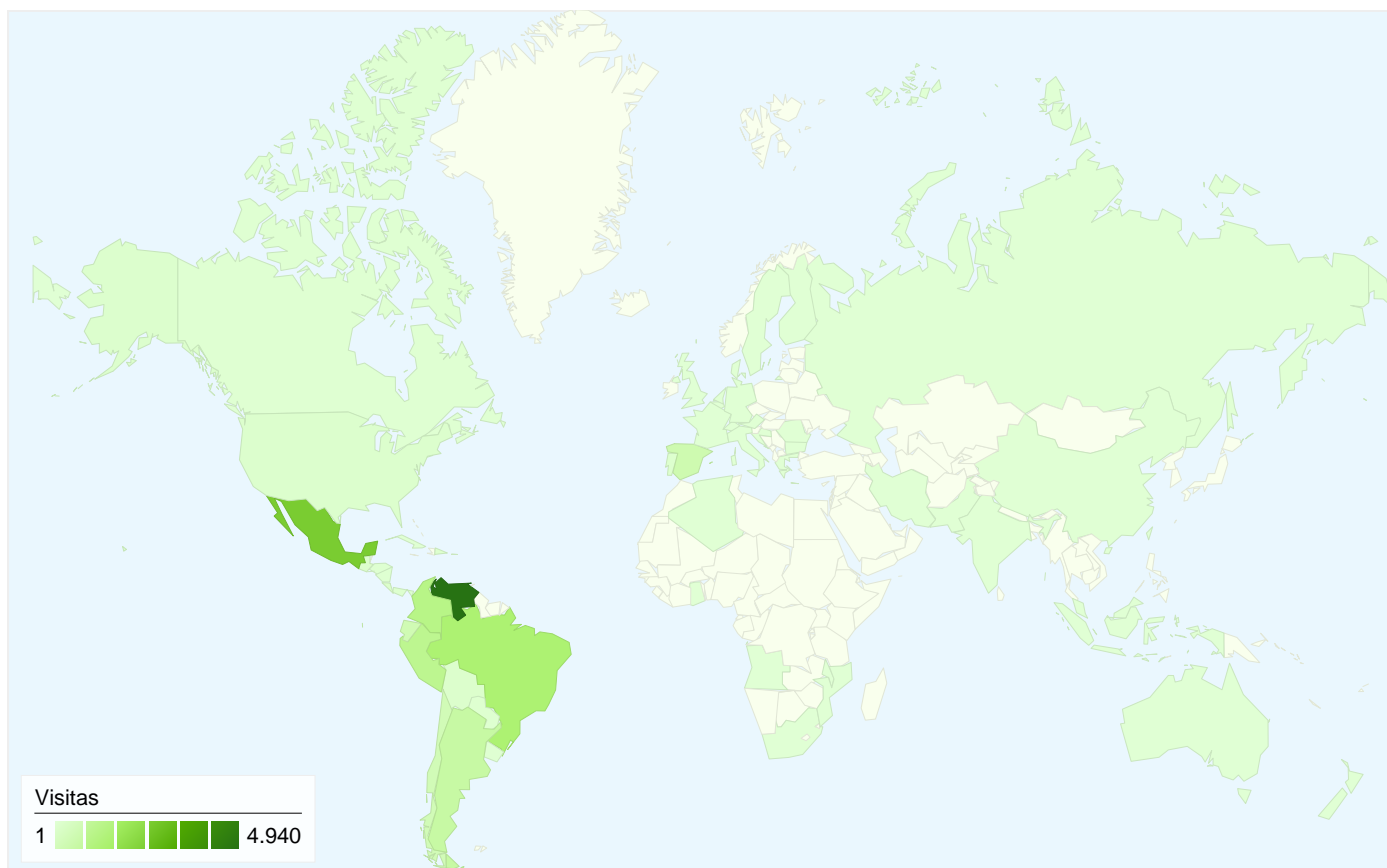

13.031 usuarios han visitado este sitio.

14.481 Visitas

13.031 Visitantes únicos absolutos

26.350 Páginas vistas

1,82 Promedio de páginas vistas

00:01:18 Tiempo en el sitio

73,08% Porcentaje de rebote

87,59% Nuevas visitas

Todas las fuentes de tráfico han enviado un total de 14.481 visitas.

 **11,24%** Tráfico directo

 **17,55%** Sitios web de referencia

 **71,20%** Motores de búsqueda

- **Motores de búsqueda**
10.311,00 (71,20%)
- **Sitios web de referencia**
2.542,00 (17,55%)
- **Tráfico directo**
1.628,00 (11,24%)

Fuentes de tráfico principales

Fuentes	Visitas	Porcentaje de visitas	Palabras clave	Visitas	Porcentaje de visitas
google (organic)	9.930	68,57%	revista espacios	258	2,50%
(direct) ((none))	1.628	11,24%	la educacion actual en el	120	1,16%
google.com (referral)	994	6,86%	matriz de leopold	93	0,90%
search (organic)	244	1,68%	espacios	77	0,75%
google.com.br (referral)	202	1,39%	la investigacion en venezuela	74	0,72%

14.481 visitas de 58 países/territorios

Uso del sitio

País/territorio	Visitas	Páginas/visita	Promedio de tiempo en el sitio	Porcentaje de visitas nuevas	Porcentaje de rebote
Venezuela	4.940	1,77	00:01:35	86,40%	75,75%
Mexico	2.490	1,60	00:01:02	91,16%	75,30%
Brazil	1.436	3,08	00:01:42	71,24%	54,18%
Colombia	1.124	1,66	00:01:21	92,53%	72,51%
Peru	1.005	1,69	00:01:13	91,24%	77,21%
Argentina	706	1,74	00:01:06	90,65%	71,53%
Spain	528	1,77	00:00:58	91,29%	75,19%
Ecuador	469	1,48	00:00:52	93,82%	75,27%
Chile	426	1,51	00:00:44	92,96%	77,00%
Guatemala	139	1,54	00:01:24	91,37%	74,10%