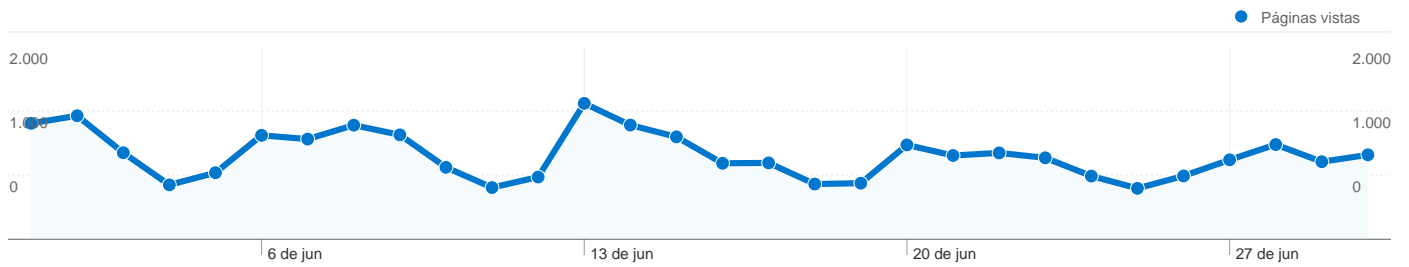

13.031 usuarios han visitado este sitio.

14.481 Visitas

13.031 Visitantes únicos absolutos

26.350 Páginas vistas

1,82 Promedio de páginas vistas

00:01:18 Tiempo en el sitio

73,08% Porcentaje de rebote

87,59% Nuevas visitas

14.481 visitas de 58 países/territorios

Uso del sitio

País/territorio	Visitas	Páginas/visita	Promedio de tiempo en el sitio	Porcentaje de visitas nuevas	Porcentaje de rebote
Venezuela	4.940	1,77	00:01:35	86,40%	75,75%
Mexico	2.490	1,60	00:01:02	91,16%	75,30%
Brazil	1.436	3,08	00:01:42	71,24%	54,18%
Colombia	1.124	1,66	00:01:21	92,53%	72,51%
Peru	1.005	1,69	00:01:13	91,24%	77,21%
Argentina	706	1,74	00:01:06	90,65%	71,53%
Spain	528	1,77	00:00:58	91,29%	75,19%
Ecuador	469	1,48	00:00:52	93,82%	75,27%
Chile	426	1,51	00:00:44	92,96%	77,00%
Guatemala	139	1,54	00:01:24	91,37%	74,10%

1 - 10 de 58

Visión general del contenido

En comparación con: Sitio

Las páginas de este sitio se han visitado un total de 26.350 veces.

 **26.350** Páginas vistas

 **20.336** Vistas únicas

 **73,08%** Porcentaje de rebote