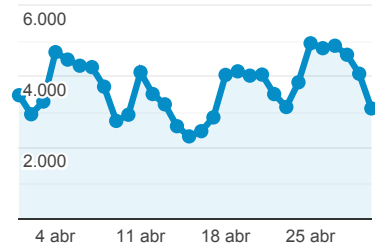

Mi panel

1 abr 2022 - 30 abr 2022

Todos los usuarios  
100,00 % Sesiones

Usuarios

**92.233**

% del total: 100,00 % (92.233)

Número de páginas vistas

**137.377**

% del total: 100,00 % (137.377)

Visitas

**111.049**

% del total: 100,00 % (111.049)

Sesiones

**111.049**

% del total: 100,00 % (111.049)

Sesiones en período

Sesiones

Sesiones y usuarios por Título de la página

Título de la página	Sesiones	Usuarios
Editorial Vol 26 (2) 2005	7.562	6.363
Revista Espacios   HOME	4.183	4.240
Revista Espacios	3.012	2.689
Vol. 16 (3) 1995	1.794	1.660
Revista ESPACIOS   Vol. 39 (Nº 53) Año 2018	1.679	1.453
Revista ESPACIOS   Vol. 39 (Nº 12) Año 2018	1.585	1.389
Espacios. Vol. 31 (2) 2010	1.465	1.244
Revista ESPACIOS   Vol. 41 (07) 2020	1.411	1.120
Revista ESPACIOS   Vol. 40 (Nº 15) Año 2019	1.114	911
Revista ESPACIOS   Vol. 40 (Nº 23) Año 2019	1.098	995