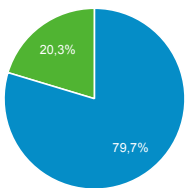

Tipo de usuario

New Visitor Returning Visitor